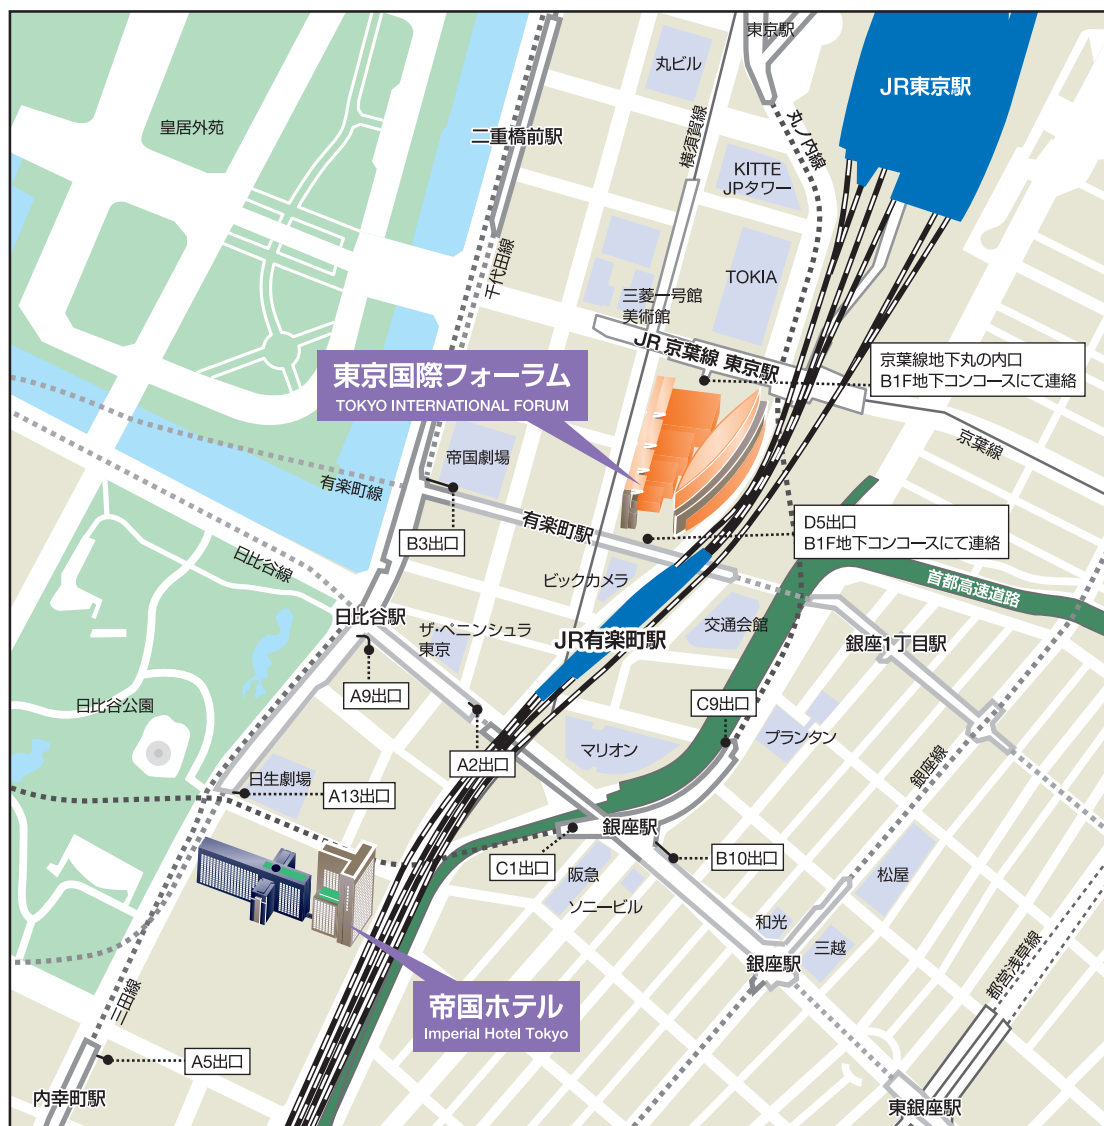

会場までのアクセス

東京国際フォーラム (学術集会会場)

〒100-0005 東京都千代田区丸の内 3-5-1 TEL: 03-5221-9000

[電車をご利用の場合]

● JR線

「有楽町」駅より徒歩1分
 「東京」駅より徒歩5分
 (京葉線東京駅と地下1Fコンコースにて連絡)

● 地下鉄

有楽町線：有楽町駅と地下1Fコンコースにて連絡 (D5出口)
 日比谷線：銀座駅より徒歩5分/日比谷駅より徒歩5分
 千代田線：二重橋前駅より徒歩5分
 日比谷駅より徒歩7分
 丸の内線：銀座駅より徒歩5分
 銀座線：銀座駅より徒歩7分/京橋駅より徒歩7分
 三田線：日比谷駅より徒歩5分

帝国ホテル (会員懇親会会場)

〒100-8558 東京都千代田区内幸町 1-1-1 TEL: 03-3504-1111